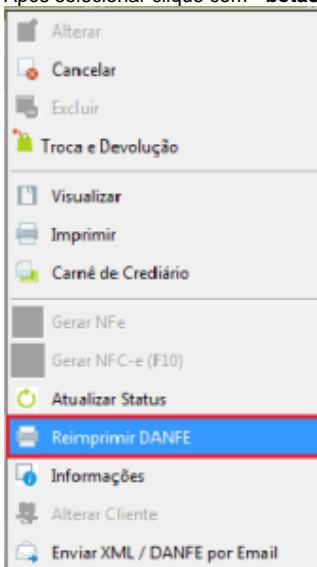

Como Imprimir Danfe de NFCe e NFe no Nota Fácil.

Saiba como Imprimir:

1. Selecione a nota que foi gerada no modulo "Nota fácil".
2. Após selecionar clique com "botão direito do mouse".

3. Em seguida marque em "Reimprimir danfe".
4. Logo após será impresso o danfe.